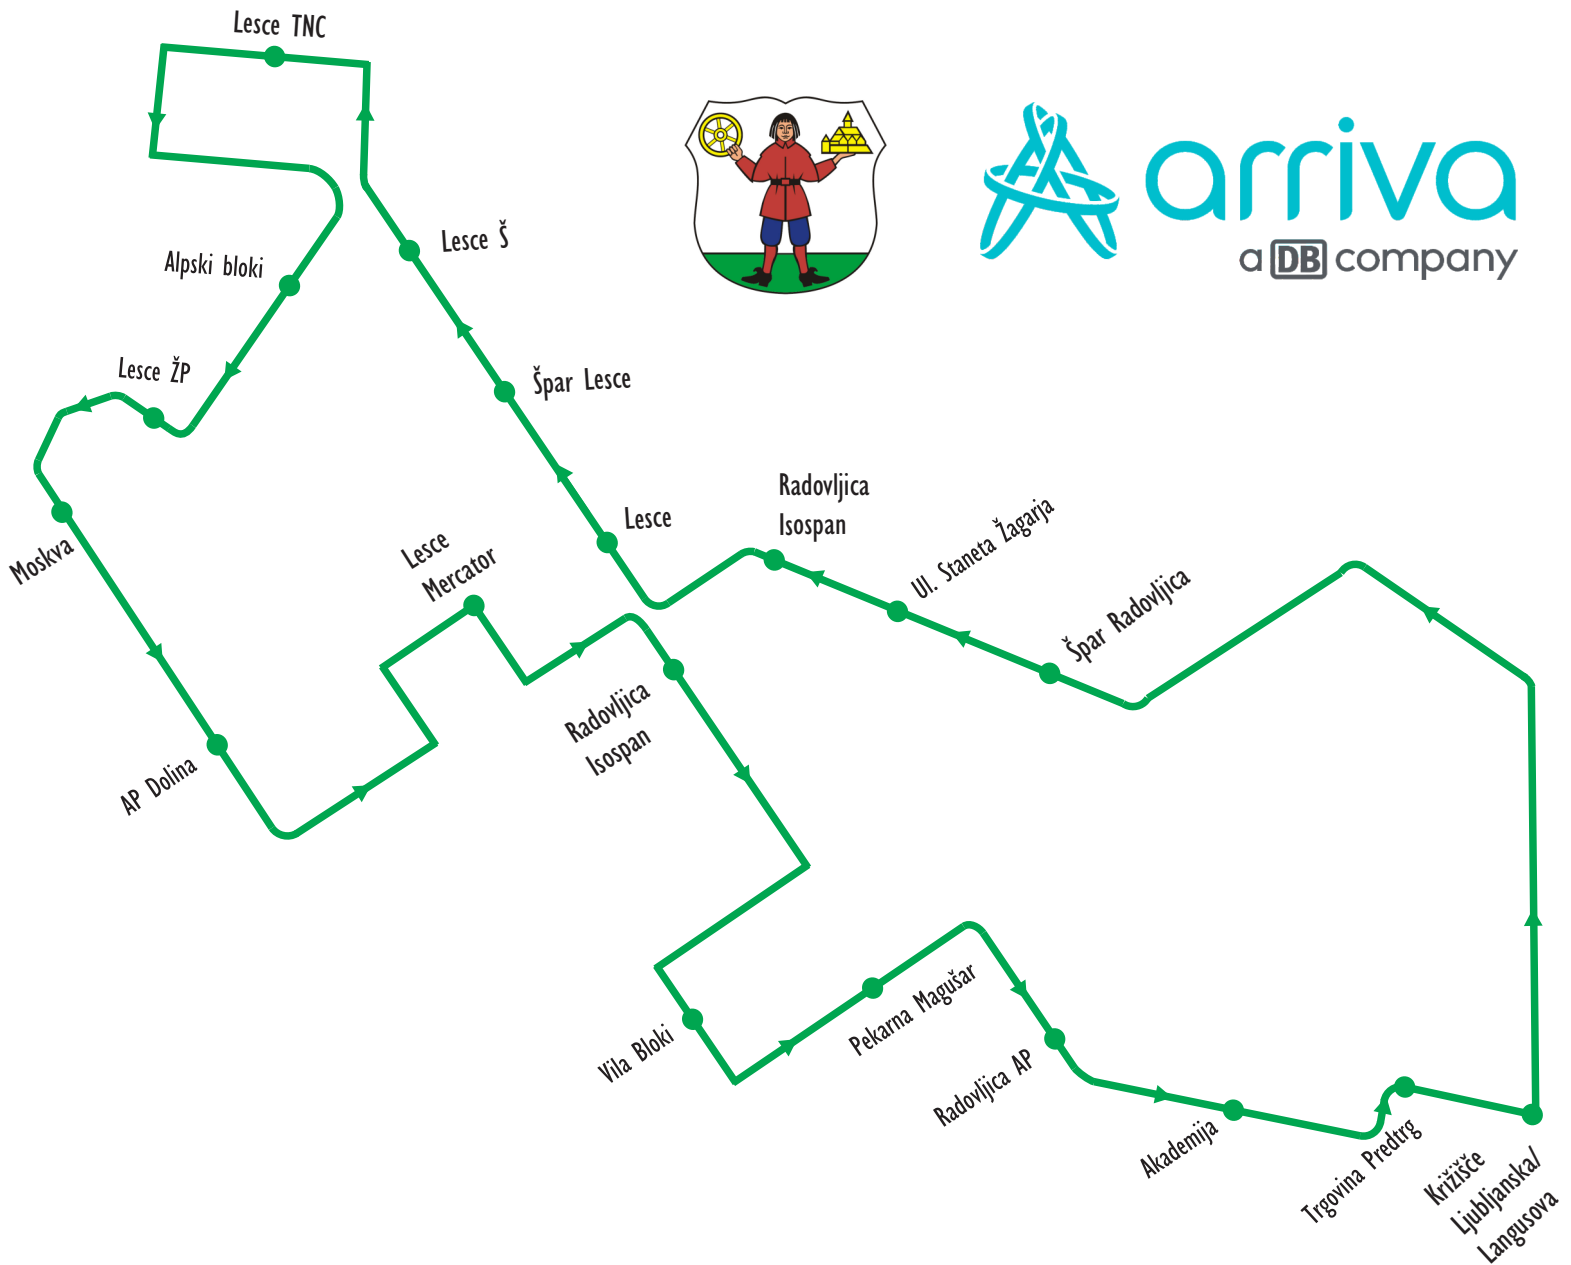

EVROPSKI TEDEN MOBILNOSTI

Od 16. 9. 2018 do 22. 9. 2018

AVTOBUSNE PROGE - BUS LINES - OMNIBUS LINIEN - LINEE AUTOCORRIERE

POSTAJE, POSTAJALIŠČA	1	2	3	4	5	6	7	8	9	10
Radovljica	09:00	09:50	10:40	11:30	12:20	15:00	15:50	16:40	17:30	18:20
Akademija	09:02	09:52	10:42	11:32	12:22	15:02	15:52	16:42	17:32	18:22
Trgovina Predtrg	09:04	09:54	10:44	11:34	12:24	15:04	15:54	16:44	17:34	18:24
Križišče Ljubljanska/Langusova	09:05	09:55	10:45	11:35	12:25	15:05	15:55	16:45	17:35	18:25
Špar Radovljica	09:07	09:57	10:47	11:37	12:27	15:07	15:57	16:47	17:37	18:27
Ulica Staneta Žagarja	09:09	09:59	10:49	11:39	12:29	15:09	15:59	16:49	17:39	18:29
Radovljica Isospan	09:12	10:02	10:52	11:42	12:32	15:12	16:02	16:52	17:42	18:32
Lesce	09:14	10:04	10:54	11:44	12:34	15:14	16:04	16:54	17:44	18:34
Špar Lesce	09:15	10:05	10:55	11:45	12:35	15:15	16:05	16:55	17:45	18:35
Lesce Š	09:17	10:07	10:57	11:47	12:37	15:17	16:07	16:57	17:47	18:37
Lesce TNC	09:21	10:11	11:01	11:51	12:41	15:21	16:11	17:01	17:51	18:41
Alpski bloki Lesce	09:23	10:13	11:03	11:53	12:43	15:23	16:13	17:03	17:53	18:43
Lesce ŽP	09:24	10:14	11:04	11:54	12:44	15:24	16:14	17:04	17:54	18:44
Moskva	09:26	10:16	11:06	11:56	12:46	15:26	16:16	17:06	17:56	18:46
AP Dolina	09:29	10:19	11:09	11:59	12:49	15:29	16:19	17:09	17:59	18:49
Lesce Mercator	09:32	10:22	11:12	12:02	12:52	15:32	16:22	17:12	18:02	18:52
Radovljica Isospan	09:34	10:24	11:14	12:04	12:54	15:34	16:24	17:14	18:04	18:54
Vila bloki	09:36	10:26	11:16	12:06	12:56	15:36	16:26	17:16	18:06	18:56
Pekarna Magušar	09:37	10:27	11:17	12:07	12:57	15:37	16:27	17:17	18:07	18:57
Radovljica	09:39	10:29	11:19	12:09	12:59	15:39	16:29	17:19	18:09	18:59

V- Vozi vsak dan